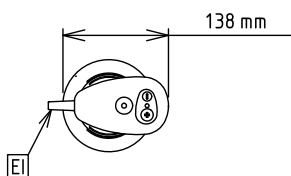

Boven aanzicht

Elektra

Voltage

600363 (BP3545) 220-240 V/1 ph/50/60 Hz

Elektrisch max. vermogen 0.35 kW

Stekker type CE-SCHUKO

Capaciteit

Capaciteit 50 liter

Algemene gegevens

Externe afmetingen, lengte 138 mm

Externe afmetingen, breedte 120 mm

Externe afmetingen, hoogte 765 mm

Gewicht, netto (kg) 3.4

Rotatie snelheid 0 - 9000 tpm

Waterdichtheid index IP34

Meegeleverde accessoires

- 1 stuks OPZET STAAFMIXER 453 mm, PNC 650133
  voor alle modellen Bermixer Pro

Optionele accessoires

- OPZET GARDE 400 mm, versterkte uitvoering, voor alle modellen Bermixer Pro PNC 650108 ☐
- OPZET STAAFMIXER 353 mm, voor alle modellen Bermixer Pro PNC 650132 ☐
- OPZET STAAFMIXER 453 mm, voor alle modellen Bermixer Pro PNC 650133 ☐
- VERSTELBARE RAIL voor BERMIXER, kookketel diameter van Ø375 mm tot Ø650 mm, voor gebruik met de houder 653294 PNC 653292 ☐
- HOUDER voor BERMIXER motorunit met de staafmixer. Voor plaatsing op de rand van de kookketel of op de verstelbare rail 653292. Niet geschikt voor de garde. PNC 653294 ☐